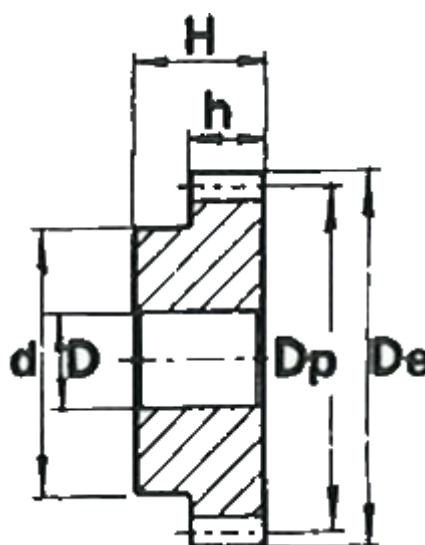

Varenummer: 616501030055
Beskrivelse: Cylindrisk tandhjul med nav
55 tdr. Modul 3

Mål

Antal tænder = 55
d = 100
D = 20
De = 171
Deling (Pitch) = 9.4248
Dp = 165
H = 50
h = 30

Modul = 3